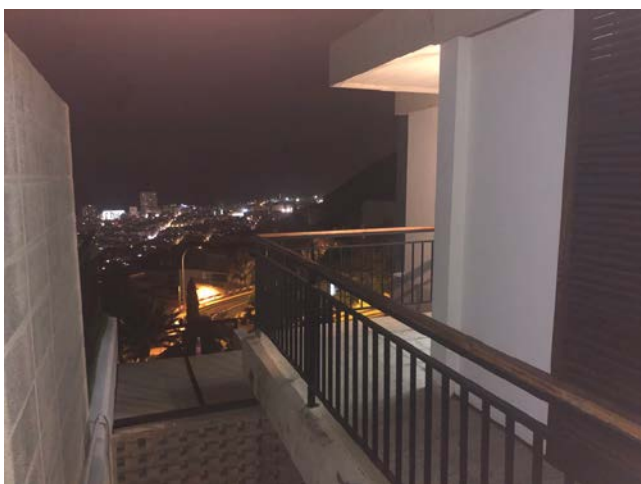

locations@jardinesdefranchy.com
Conrado Brier: +34 639 585 857

FRANCHY
LOCATIONS

APARTAMENTO IFARA